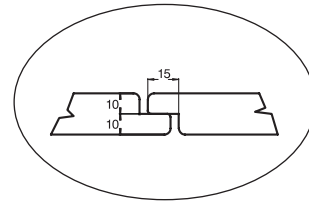

# antine ripiegabili

In multistrato di OKOUMÉ spessore mm 20 pantografato grezzo a 4-6-8 pannelli, fornite di cerniere smontate, chiusura esclusa.

**Eseguibili anche con pantografature verticali o su disegno**