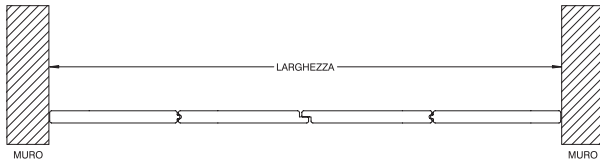

# antine ripiegabili

In multistrato di OKOUMÉ spessore mm 20 pantografato grezzo a 4-6-8 pannelli, fornite di cerniere smontate, chiusura esclusa.

**Eseguibili anche con pantografature verticali o su disegno**